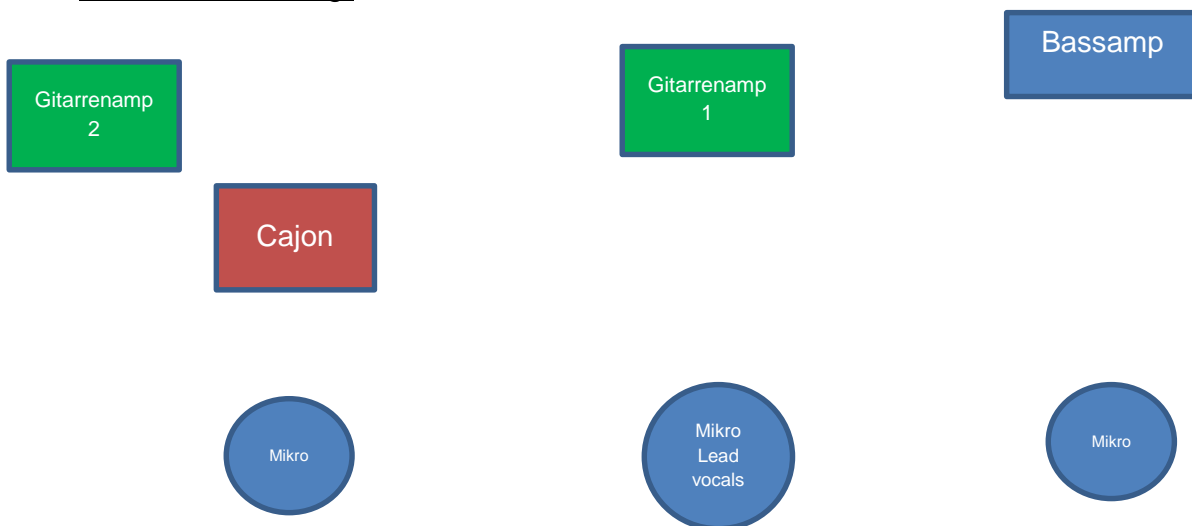

Bühnenaufstellung:

Kontakt:

Thomas Löw

0172 1044225

kontakt@tongaertner.de