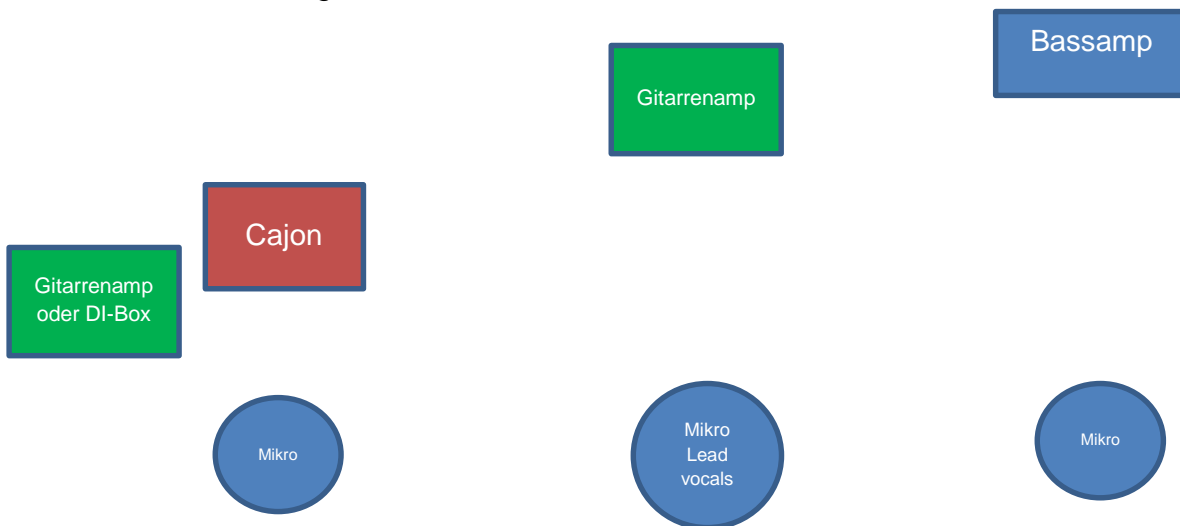

## Technical Rider

Besetzung: Gesang, 2x Akustikgitarre, Bass, Cajón

Equipment: Bassverstärker, Höfner Bass, 2 Akustikgitarren-Verstärker (Schaertler, Acus One, jeweils mit Direct out), 2 Akustikgitarren, 2 Mikrofone (Sennheiser)

Kanäle: Es werden 8 Kanäle benötigt (3x Gesang, 2x Gitarre, 1x Bass, 2x Cajón)

### Bühnenaufstellung: